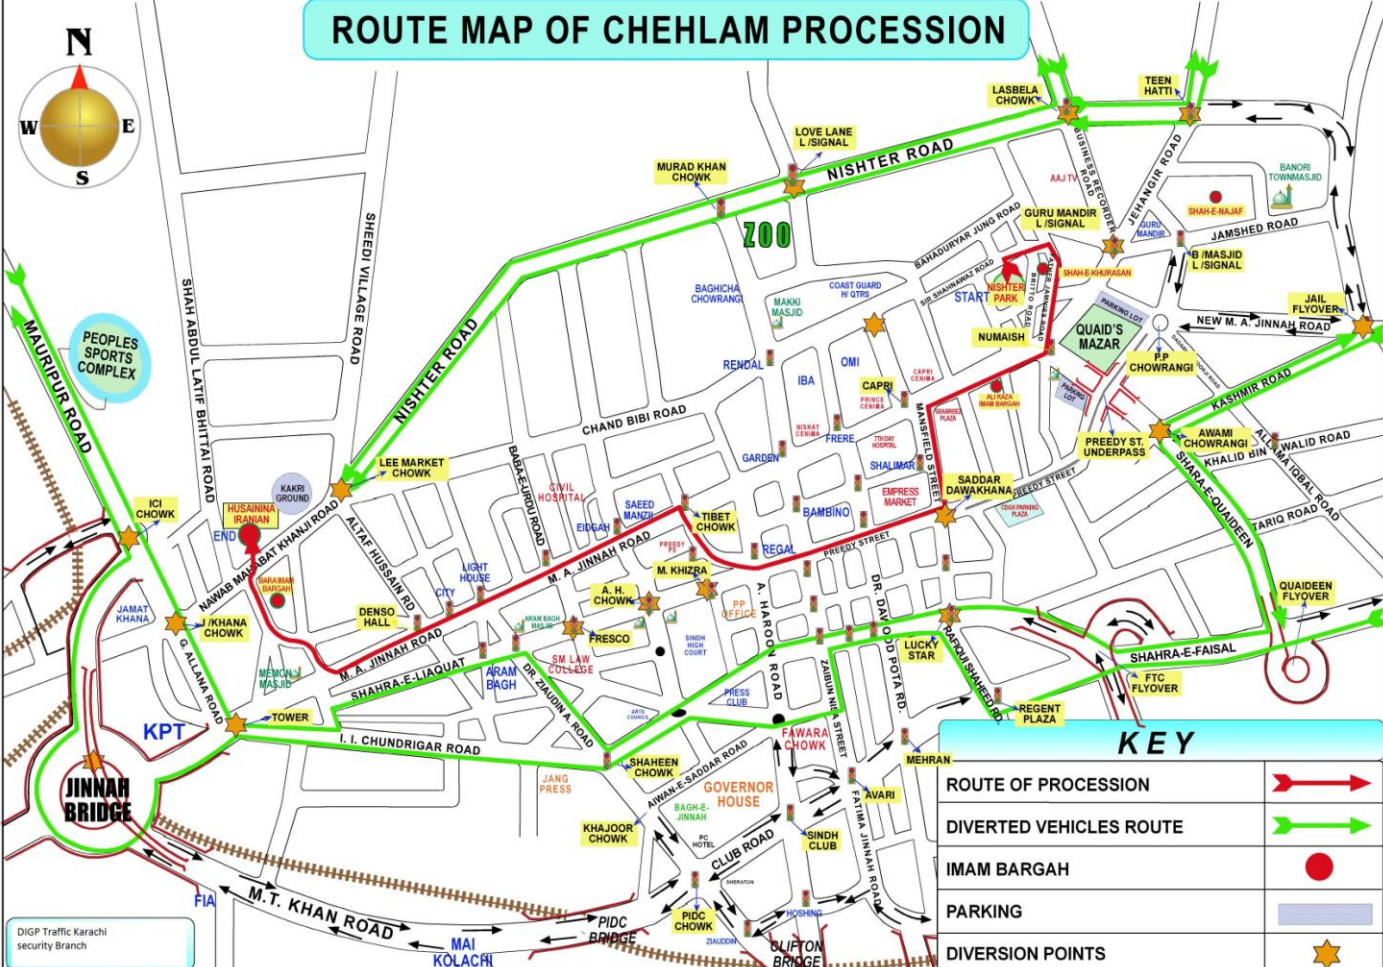

ROUTE MAP OF CHEHLAM PROCESSION

DIGP Traffic Karachi security Branch